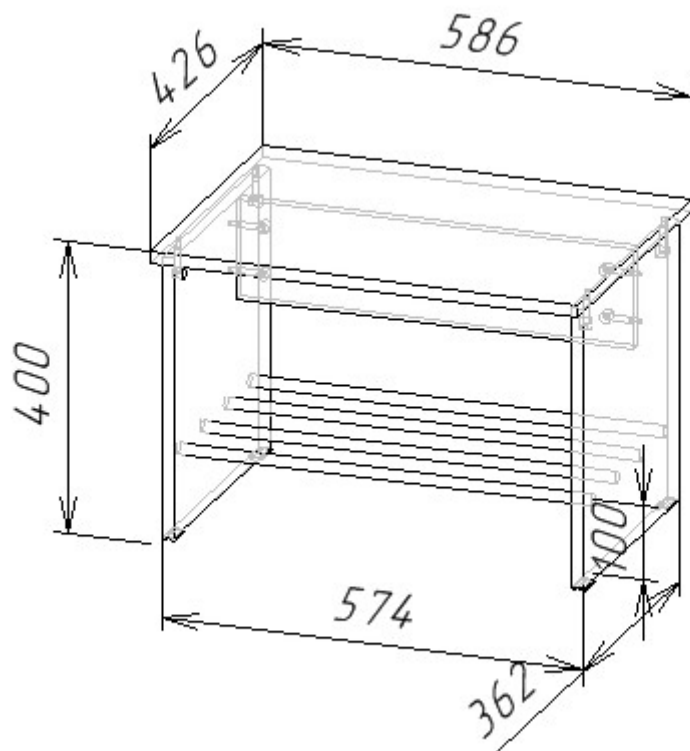

#### Каркас:

- ЛДСП «Венге» (толщина 16 мм)
- ЛДСП «Ясень шимо темный»  
(толщина 16 мм)
- ЛДСП «Дуб Сонома светлый» (толщина 16 мм)

**Торцы деталей** : кромка ПВХ 0,4 мм в цвет ЛДСП каркаса;

**Задняя стенка:** Ребро жесткости из ЛДСП в цвет каркаса

### Техническое описание :

Удобная и компактная обувница для прихожих небольших размеров. Оригинальное решение для хранения повседневной обуви в виде 4-х хромированных труб диаметром 16 мм .